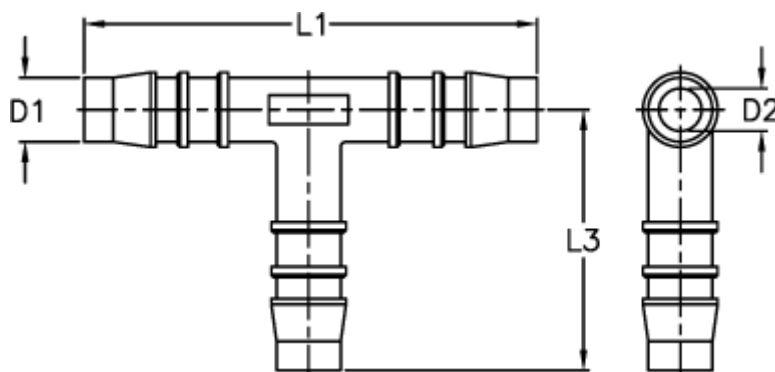

Varenummer: 027608900008

Beskrivelse: Norma slangestuds TS 8

Mål

D1 = 8

D2 = 5.6

L1 = 58.0

L3 = 30.0